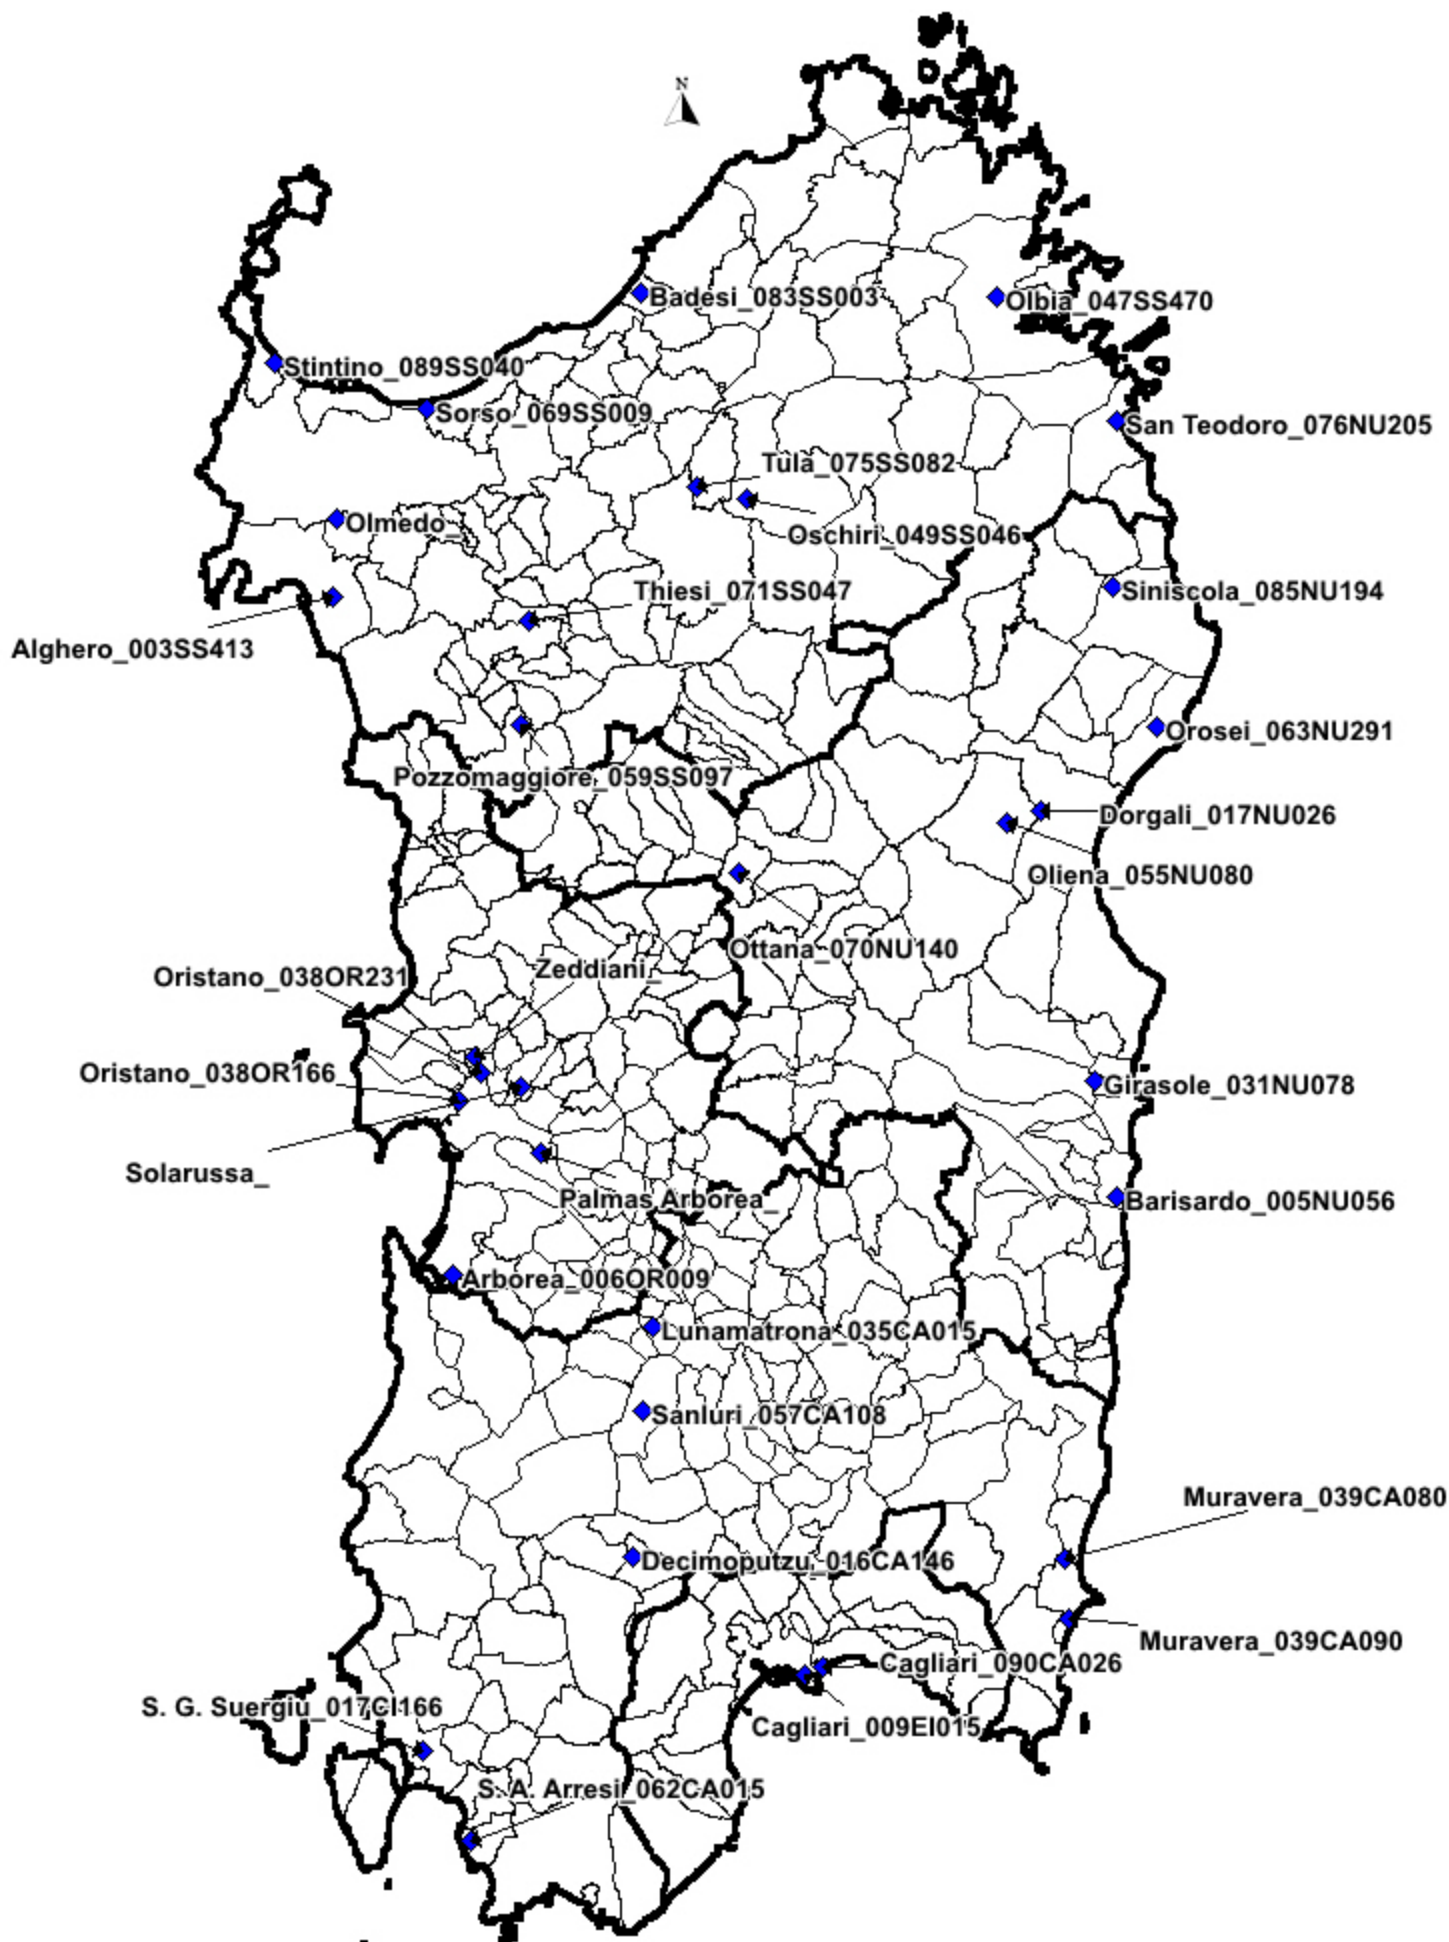

Trappole West Nile Disease

Osservatorio Epidemiologico Veterinario Regionale

(Deliberazione Giunta Regionale n.337 del 12 settembre 2003)

CdSE Centro di Sorveglianza Epidemiologica